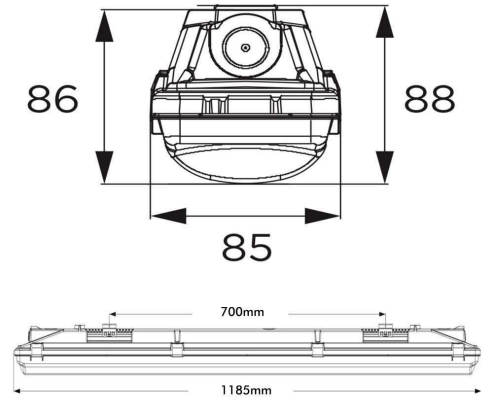

Regleta Estanca LED Integrado Potencia Seleccionable OSRAM Driver 120cm 5 Años De Garantía

POTENCIA SELECCIONABLE

IP66

5 años garantía

DRIVER OSRAM

120cm

Potencia Nominal Seleccionable 35W-30W-25W-20W

Tensión Nominal 198 - 264 V

Temperatura De Luz 4.000K

CRI -Índice Reproducción Cromática >80

Angulo De Apertura (°) 120°

Eficacia Diodo LED (Lm/W) 160 Lm/W

Eficacia Luminosa (Lm/W) 146 Lm/W

Tipo De Diodo Led SMD 2835

Certificados CE - ROHS

Grado De IP IP66-Exterior

Rango Temperatura (°C) -20°C ~ +55°C

Ciclos De Encendidos 100.000

Vida Estimada Diodo LED (H) 50.000 H

Material De Construcción ABS+PMMA

Medidas Exteriores 1185*85*88 mm

Factor De Potencia 0.93