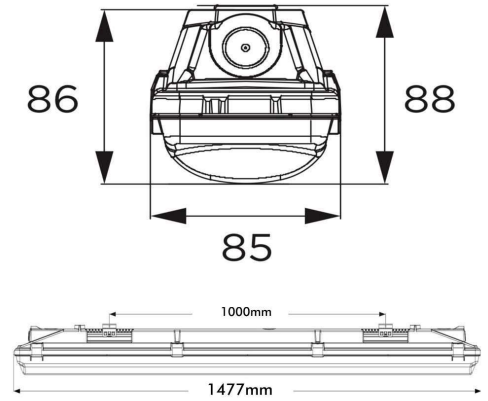

Regleta Estanca LED Integrado Potencia Seleccionable OSRAM Driver 150cm 5 Años De Garantía

POTENCIA SELECCIONABLE

IP66

5 años garantía

DRIVER OSRAM

150CM

Potencia Nominal Seleccionable 44W-38W-32W-25W

Tensión Nominal 198 - 264 V

Temperatura De Luz 4.000K

CRI -Índice Reproducción Cromática >80

Angulo De Apertura (°) 120°

Eficacia Diodo LED (Lm/W) 160 Lm/W

Eficacia Luminosa (Lm/W) 146 Lm/W

Tipo De Diodo Led SMD 2835

Certificados CE - ROHS

Grado De IP IP66-Exterior

Rango Temperatura (°C) -20°C ~ +55°C

Ciclos De Encendidos 100.000

Vida Estimada Diodo LED (H) 50.000 H

Material De Construcción ABS+PMMA

Medidas Exteriores 1477*85*88 mm

Factor De Potencia 0.93