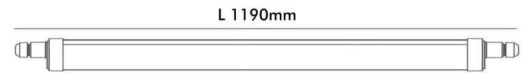

Regleta Estanca LED 30W Interconectable 120 Cm IP65

Potencia Nominal 30W

Tensión Nominal 170V - 265V

Temperatura De Luz 4.000K, 5.700K

CRI -Índice Reproducción Cromática >80

Angulo De Apertura (°) 180°

Eficacia Diodo LED (Lm/W) 140 Lm/W

Eficacia Luminosa (Lm/W) 110 Lm/W

Tipo De Diodo Led SMD 2835

Luminosidad 3.300 Lm

Certificados CE - ROHS

Grado De IP IP65 - exterior

Rango Temperatura (°C) -20°C ~ +55°C

Ciclos De Encendidos 100.000

Vida Estimada Diodo LED (H) 25.000 H

Material De Construcción Termoplástico ignífugo

Medidas Exteriores 1200mm H53 mm

Información Adicional Interconectable hasta 6 unidades

Protección Impacto (IK) IK08

Garantía 3 años