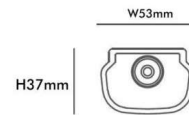

Regleta Estanca LED 30W Interconectable 120 Cm IP65

Potencia Nominal 30W

Tensión Nominal 170V - 265V

Temperatura De Luz 4.000K, 5.700K

CRI -Índice Reproducción Cromática >80

Angulo De Apertura (°) 180°

Eficacia Diodo LED (Lm/W) 140 Lm/W

Eficacia Luminosa (Lm/W) 110 Lm/W

Tipo De Diodo Led SMD 2835

Luminosidad 3.300 Lm

Certificados CE - ROHS

Grado De IP IP65 - exterior

Rango Temperatura (°C) -20°C ~ +55°C

Ciclos De Encendidos 100.000

Vida Estimada Diodo LED (H) 25.000 H

Material De Construcción Termoplástico ignífugo

Medidas Exteriores 1200mm H53 mm

Información Adicional Interconectable hasta 6 unidades

Protección Impacto (IK) IK08

Garantía 3 años