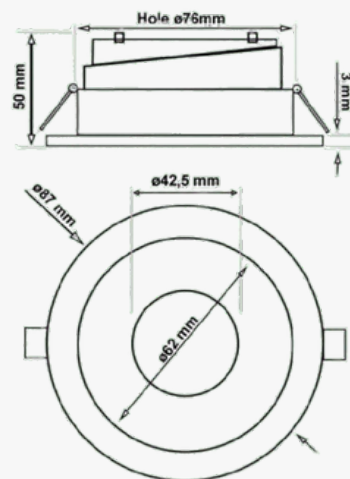

FICHA TÉCNICA

Aro circular basculante GU10 MR16 Exterior Blanco

Certificados	CE - CMIM - ROHS
Grado de IP	IP20 - Interior
Material De Construcción	Acero + PC
Medidas Exteriores	Ø87*50mm
Medidas De Corte	Ø76mm
Color	Blanco - Negro - Gris - Negro Mate - Dorado
Garantía años	3 años