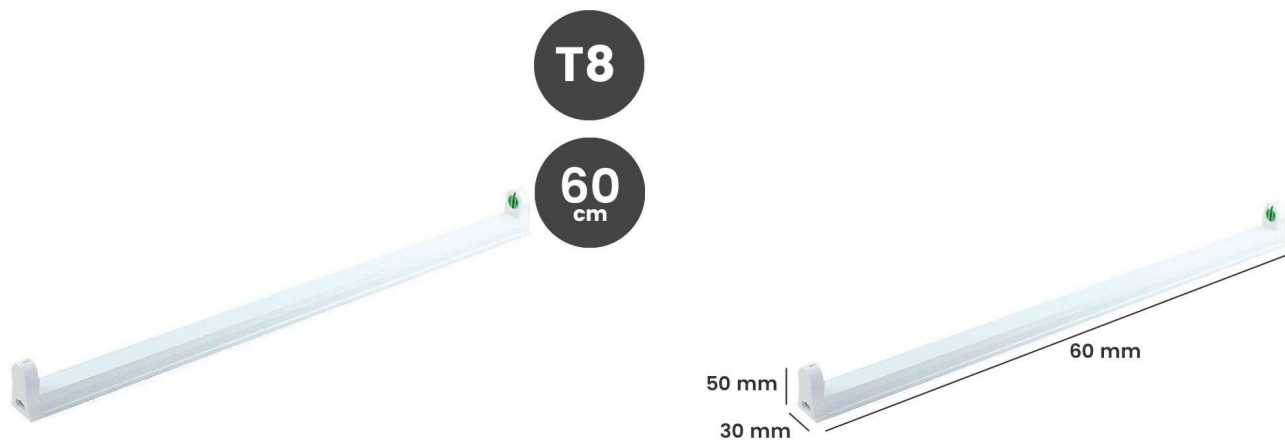

Soporte Para Tubo LED T8 G13 60cm

Casquillo T8

Certificados CE - ROHS

Material De Construcción Acero

Medidas Exteriores 600*50*30 mm