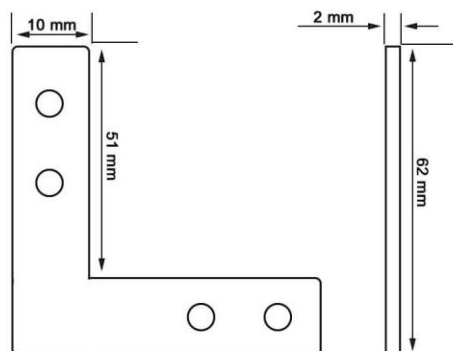

Union De Refuerzo Para Perfil Aluminio En - L

Certificados CE - ROHS

Material De Construcción Acero

Garantía Años 2 años