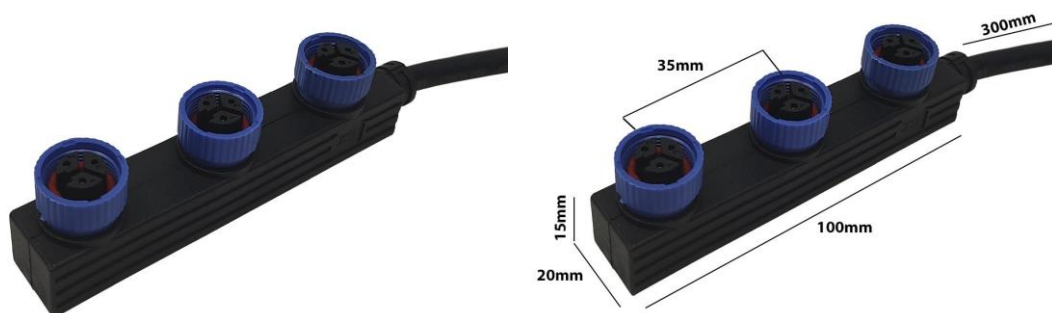

Cable Conector Estanco M15 De 30Cm-3*0.75 Para Magnum DOB

Tensión Nominal 300-500V

Grado De IP IP65 - exterior

Material De Construcción Termoplástico ignífugo

Informacion Adicional Accesorio Magnum DOB

Disponible en 2, 3 y 4 conexiones