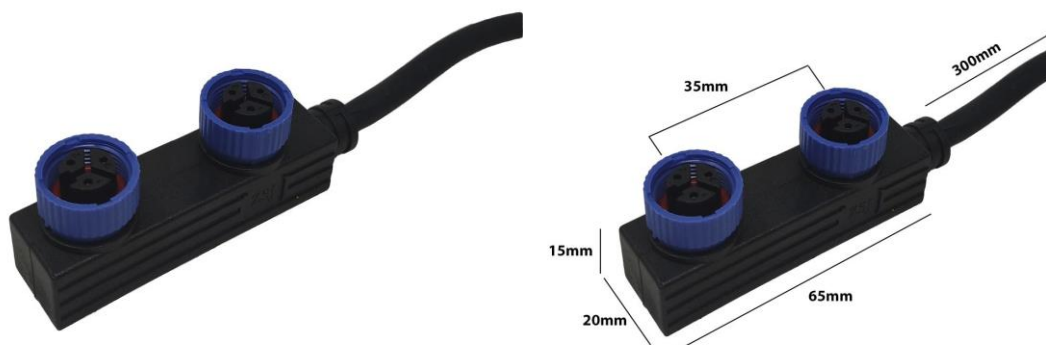

Cable Conector Estanco M15 De 30Cm-3*0.75 Para Magnum DOB

Tensión Nominal 300-500V

Grado De IP IP65 - exterior

Material De Construcción Termoplástico ignífugo

Informacion Adicional Accesorio Magnum DOB

Disponible en 2, 3 y 4 conexiones