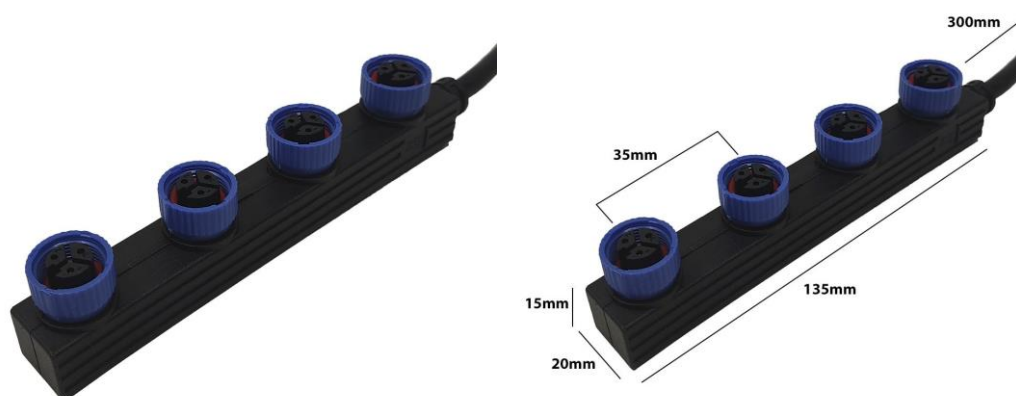

Cable Conector Estanco M15 De 30Cm-3*0.75 Para Magnum DOB

Tensión Nominal 300-500V

Grado De IP IP65 - exterior

Material De Construcción Termoplástico ignífugo

Informacion Adicional Accesorio Magnum DOB

Disponible en 2, 3 y 4 conexiones