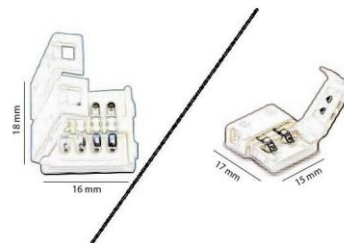

## Conector Rápido 10mm Para Tira LED

Certificados CE - ROHS

Grado De IP IP20 - interior

Material De Construcción Termoplástico ignífugo

Medidas Exteriores L16 x W5 x H15 mm

Garantía Años 2 años