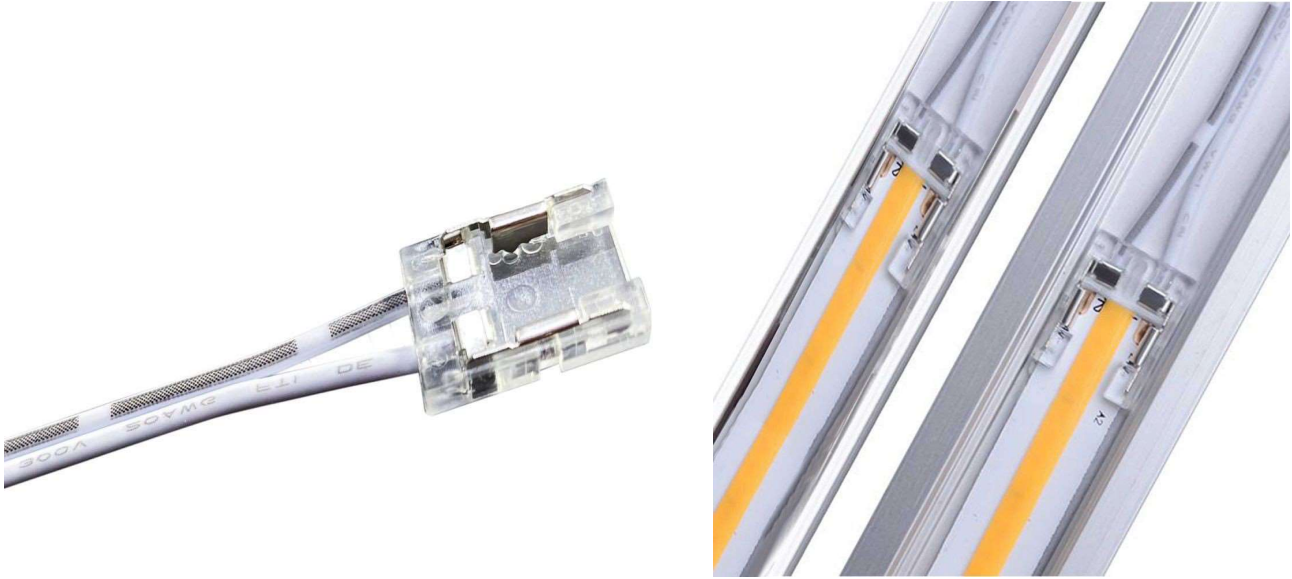

Conector Transparente Para Tiras LED COB Y SMD De 10mm IP20

Certificados CE - ROHS

Grado De IP IP20 - interior

Material De Construcción PC Ignífugo

Garantía Años 3 años