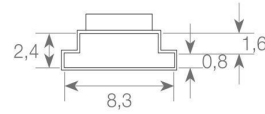

Conector Para Tiras LED COB Y SMD De 8mm IP20

Certificados CE - ROHS

Grado De IP IP20 - interior

Material De Construcción PC Ignífugo

Garantía Años 3 años