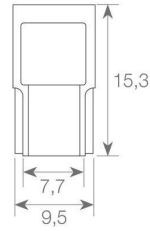

Conector Para Tiras LED COB Y SMD De 8mm IP20

Certificados CE - ROHS

Grado De IP IP20 - interior

Material De Construcción PC Ignífugo

Garantía Años 3 años