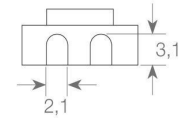

Conector Para Tiras LED COB Y SMD De 8mm IP20

Certificados CE - ROHS

Grado De IP IP20 - interior

Material De Construcción PC Ignífugo

Garantía Años 3 años