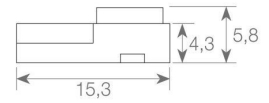

Conector Para Tiras LED COB Y SMD De 8mm IP20

Certificados CE - ROHS

Grado De IP IP20 - interior

Material De Construcción PC Ignífugo

Garantía Años 3 años