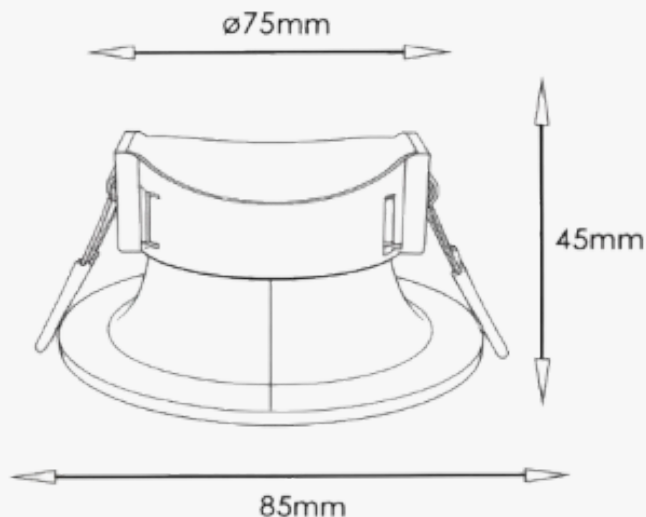

Aro Fijo para Dicroica circular Negro GU10-MR16

Casquillo

GU10

Certificados

CE - ROHS

Material de Construcción

Acero + PC

Medidas Exteriores

Ø85*45mm

Medidas de Corte

Ø75 mm

Garantía años

3 años