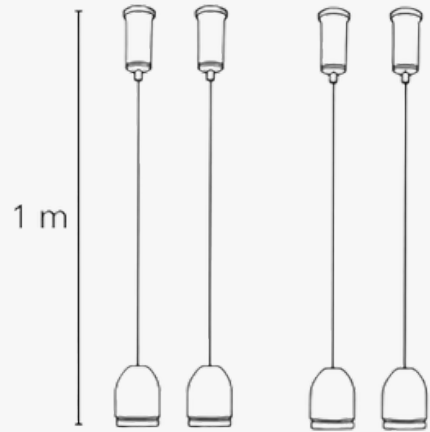

Kit de Suspensión Luminaria LED NEGRO 1 Metro

Certificados

CE - ROHS

Material de Construcción

Acero

Informacion adicional

Largo 1 metro

Garantía años