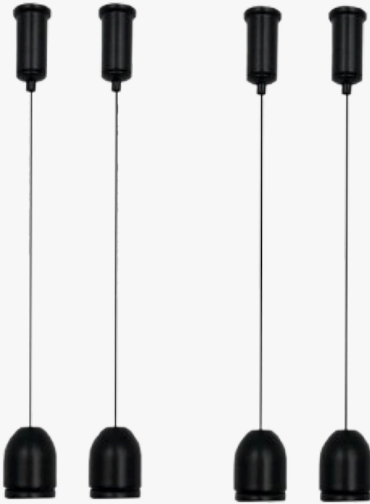

Kit de Suspensión Luminaria LED NEGRO 1 Metro

Certificados

CE - ROHS

Material de Construcción

Acero

Informacion adicional

Largo 1 metro

Garantía años