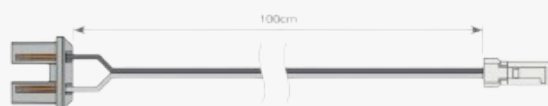

### Conector Rápido para para 72520 con 100cm cable + Fijaciones + Tapa Final 12V

Kit de conector rápido que permite conectar física y eléctricamente tus luminarias de forma sencilla, sin necesidad de herramientas ni empalmes..