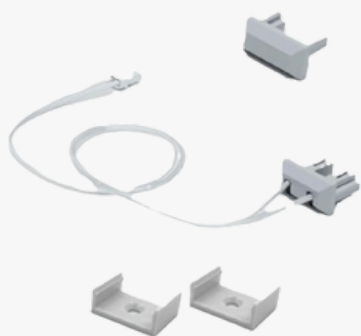

### Conector Rápido para para 72520 con 100cm cable + Fijaciones + Tapa Final 12V

Kit de conector rápido que permite conectar física y eléctricamente tus luminarias de forma sencilla, sin necesidad de herramientas ni empalmes..