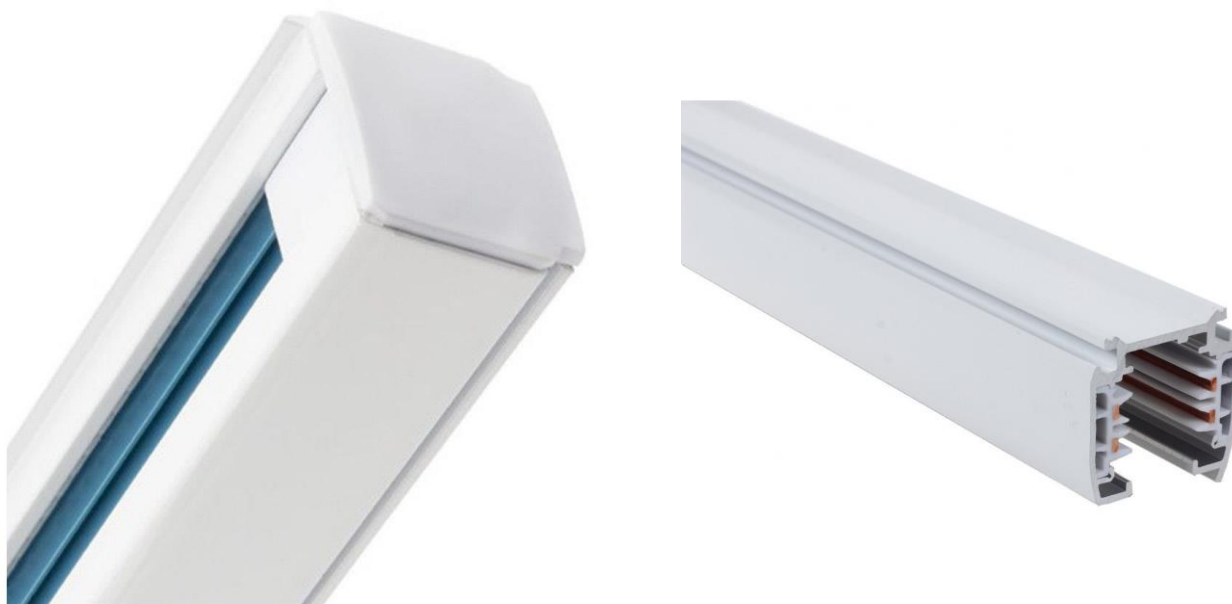

## Carril TRIFASICO De 1 Metro Blanco

**1**  
METRO

Certificados CE - ROHS

Grado De IP IP20 - interior

Material De Construcción Aluminio

Medidas Exteriores 1000x352x325 mm

Garantía Años 2 años