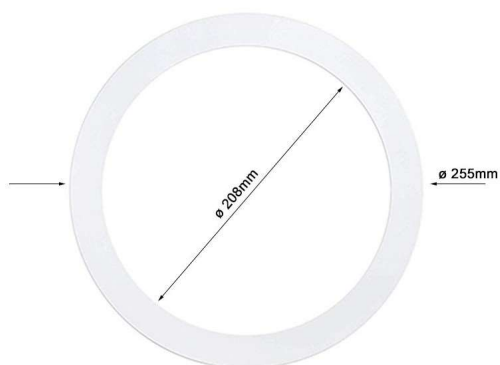

## Aro Blanco Supletorio Cubre Hueco Para Downlight 25,5 Cm

**Certificados CE - ROHS**

**Material De Construcción Aluminio**

**Medidas Exteriores interior:  $\varnothing 208\text{mm}$  exterior:  $\varnothing 255\text{mm}$**