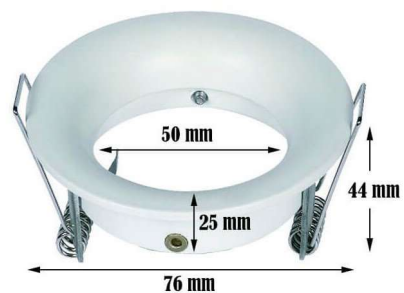

Aro Fijo Para Dicroica Circular Blanco GU10-MR16

Casquillo GU10

Certificados CE - ROHS

Material De Construcción Acero

Medidas Exteriores Ø75 mm

Garantía Años 2 años