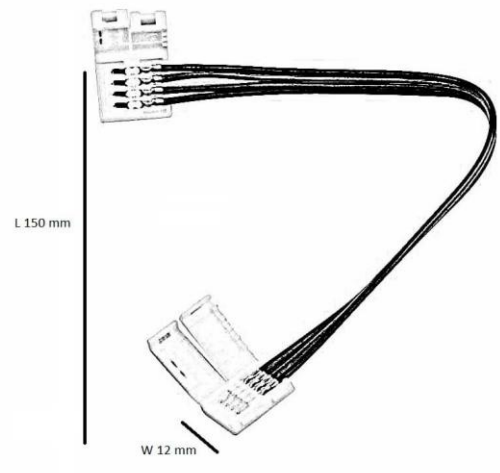

Conector Tira LED RGB

Certificados CE - ROHS

Grado De IP IP20 - interior

Material De Construcción Termoplástico ignífugo

Medidas Exteriores Largo 150mm

Informacion Adicional RGB 2 conexiones

Garantía Años 2 años