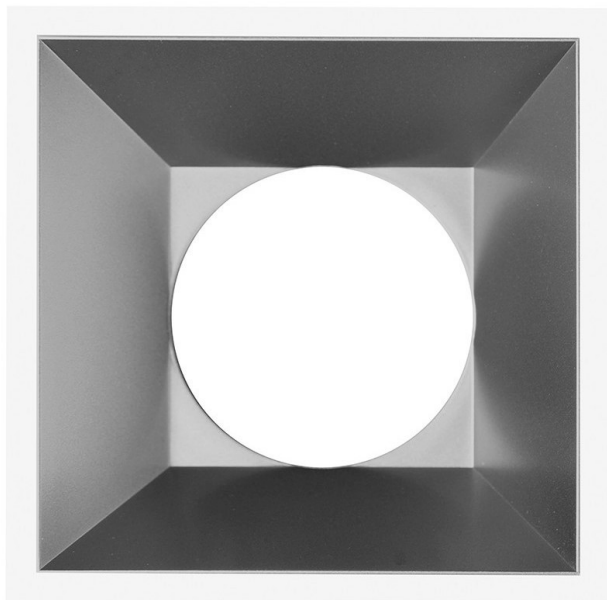

Aro Cuadrado Gris Para Dicroica LED GU10 MR16

Certificados CE - ROHS

Material De Construcción Termoplástico ignífugo

Medidas Exteriores 80x80 mm

Medidas De Corte 72x72 mm

Indice De Resplandor (UGR) 19

Garantía Años 2 años