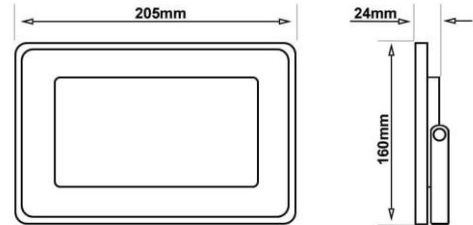

Potencia Nominal 30W

Tensión Nominal 170V-270V

Temperatura De Luz 3000K, 4000K, 6000K

CRI -Índice Reproducción Cromática >80

Angulo De Apertura (°) 120°

Dimable / Regulable TRIAC

Eficacia Diodo LED (Lm/W) 120 Lm/W

Eficacia Luminosa (Lm/W) 100 Lm/W

Tipo De Diodo Led SMD 2835

Luminosidad 3.000 Lm

Certificados CE - ROHS

Grado De IP IP65 - exterior

Frecuencia De Trabajo (Hz) 50/60Hz

Rango Temperatura (°C) -20°C ~ +55°C

Ciclos De Encendidos 100.000

Vida Estimada Diodo LED (H) 50.000 H

Material De Construcción Aluminio + Cristal

Medidas Exteriores 200x160x40 mm

Factor De Potencia 0.95

Garantía Años 3 años