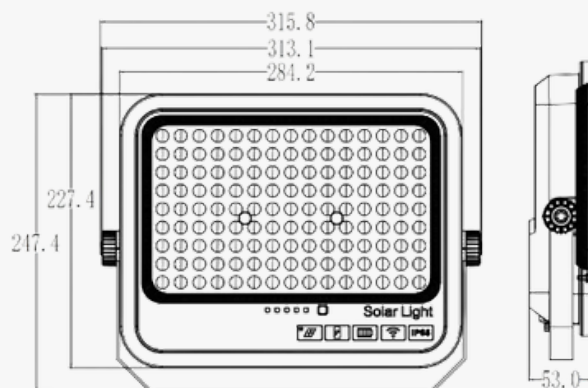

Foco Proyector LED Solar 200W 2.700Lm Control Remoto IP65

Potencia nominal	200w
Tensión Nominal	3.2V 1200mAH
Temperatura de Luz	CCT: 3000K-4000K-6000K
Angulo de Apertura (°)	90°
Luminosidad	2.700 Lm
Certificados	CE - ROHS
Grado de IP	IP65 - exterior
Material de Construcción	ABS+PC
Modo de Control	Control Remoto
Informacion adicional	Incluye cable de 2m
Tiempo de Descarga (h)	12H
Alcance (m)	8 m
Garantía años	5 años