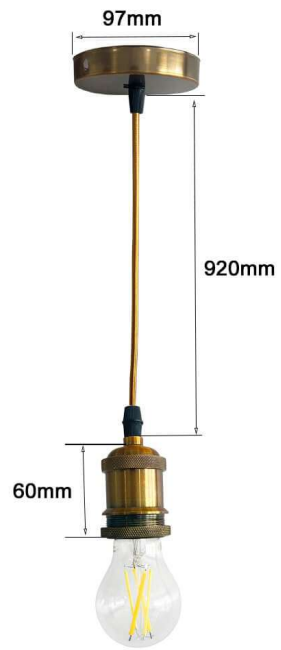

Lámpara Colgante Oro Viejo Para E27

Tensión Nominal 85V-265V

Casquillo E27

Certificados CE - ROHS

Grado De IP IP20 - interior

Material De Construcción Acero

Medidas Exteriores 1200*95 mm

Garantía Años 3 años