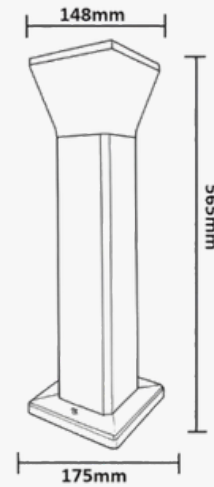

Baliza LED Cuadrada 9W 5CCT Exterior

Potencia nominal	9W
Temperatura de Luz	CCT. 2700K-3000K-4000K-5000K-6000K
CRI -Índice Reproducción Cromática	80
Clase Energética	(2021-UE-2019/2015) A+
Angulo de Apertura (°)	360°
Eficacia Diodo LED (Lm/W)	110 Lm/W
Eficacia luminosa (Lm/W)	100 Lm/W
Tipo de Diodo Led	SMD 2835
Luminosidad	900 Lm
Certificados	CE - CMIM - ROHS
Grado de IP	IP54 - exterior
Rango Temperatura (°C)	-20°C ~ +55°C
Ciclos de Encendidos	100.000,00
Vida Estimada Diodo LED (H)	30.000 h
Material de Construcción	Polycarbonato
Medidas Exteriores	148*175*H565mm
Factor de Potencia	0,91
Garantía años	5 años