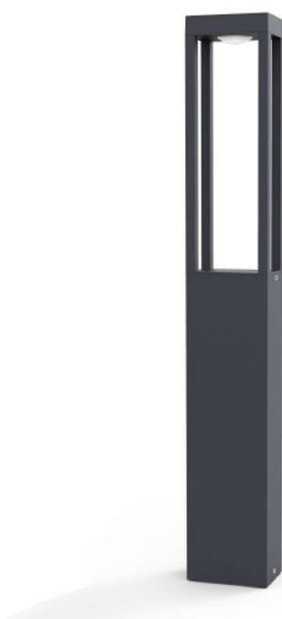

# Baliza LED 10W CREE Rectangular 65cm Exterior

CREE

**Potencia Nominal 10W**

**Tensión Nominal 85V-265V**

**Temperatura De Luz 4.000K**

**CRI -Índice Reproducción Cromática >80**

**Angulo De Apertura (°) 88°**

**Eficacia Diodo LED (Lm/W) 120 Lm/W**

**Eficacia Luminosa (Lm/W) 100 Lm/W**

**Tipo De Diodo Led COB**

**Luminosidad 1.000 Lm**

**Certificados CE - ROHS**

**Grado De IP IP54 - exterior**

**Frecuencia De Trabajo (Hz) 50/60Hz**

**Rango Temperatura (°C) -15°+70°C**

**Ciclos De Encendidos 100.000**

**Vida Estimada Diodo LED (H) 35.000 H**

**Material De Construcción Aluminio +PC**

**Medidas Exteriores H 650x120x80 mm**

**Protección Impacto (IK) IK10**