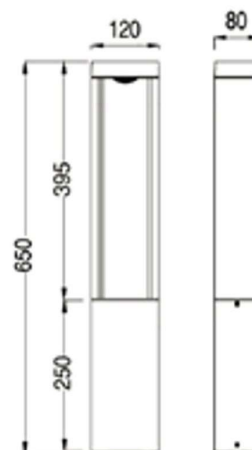

# Baliza LED 10W CREE Rectangular 65cm Exterior

CREE

**Potencia Nominal 10W**

**Tensión Nominal 85V-265V**

**Temperatura De Luz 4.000K**

**CRI -Índice Reproducción Cromática >80**

**Angulo De Apertura (°) 88°**

**Eficacia Diodo LED (Lm/W) 120 Lm/W**

**Eficacia Luminosa (Lm/W) 100 Lm/W**

**Tipo De Diodo Led COB**

**Luminosidad 1.000 Lm**

**Certificados CE - ROHS**

**Grado De IP IP54 - exterior**

**Frecuencia De Trabajo (Hz) 50/60Hz**

**Rango Temperatura (°C) -15°+70°C**

**Ciclos De Encendidos 100.000**

**Vida Estimada Diodo LED (H) 35.000 H**

**Material De Construcción Aluminio +PC**

**Medidas Exteriores H 650x120x80 mm**

**Protección Impacto (IK) IK10**