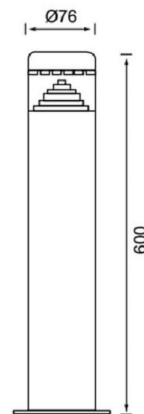

# Baliza LED 8W Circular 60cm Exterior

**Potencia Nominal 8W**

**Tensión Nominal 220-240V**

**Temperatura De Luz 4.000K**

**CRI -Índice Reproducción Cromática >80**

**Angulo De Apertura (°) 120°**

**Eficacia Diodo LED (Lm/W) 100 Lm/W**

**Eficacia Luminosa (Lm/W) 85 Lm/W**

**Tipo De Diodo Led SMD 2835 Samsung Chip**

**Luminosidad 510 Lm**

**Certificados CE - ROHS**

**Grado De IP IP44**

**Frecuencia De Trabajo (Hz) 50/60Hz**

**Rango Temperatura (°C) -20°C ~ +55°C**

**Ciclos De Encendidos 100.000**

**Vida Estimada Diodo LED (H) 30.000 h**

**Material De Construcción Acero + Policarbonato ( Antirradiación UV)**

**Medidas Exteriores 76\*110\*600 mm**

**Protección Impacto (IK) IK08**