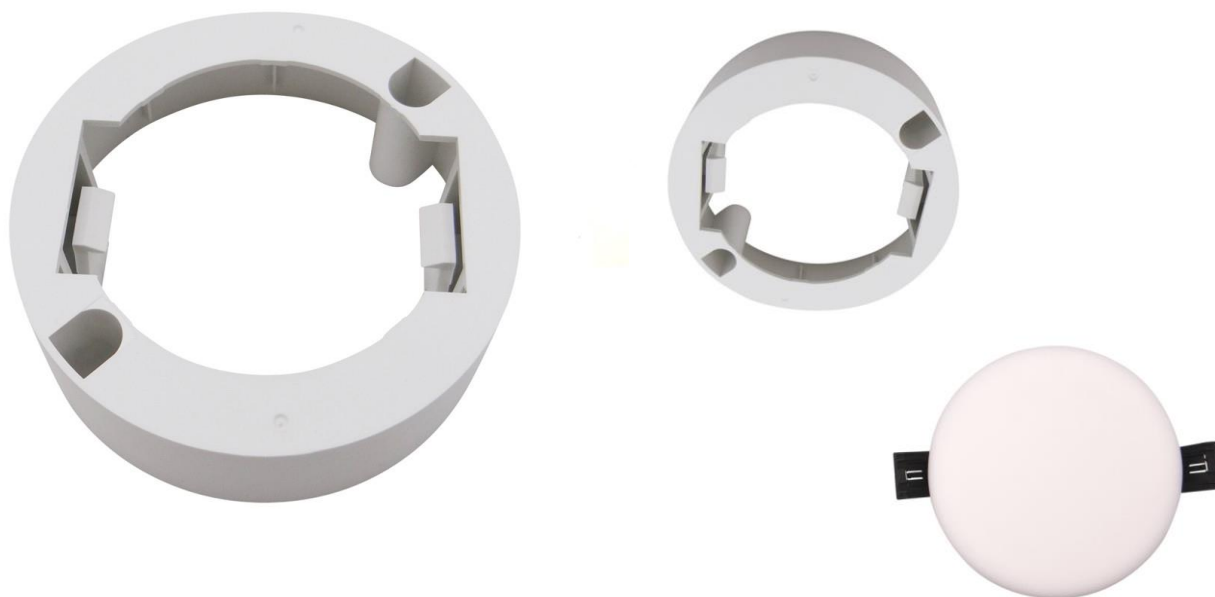

Aro Convertidor En Plafón Para Downlight Sin Marco 8W

Certificados CE - ROHS

Material De Construcción Termoplástico ignífugo

Medidas Exteriores Ø100 mm

Informacion Adicional Altura 40 mm