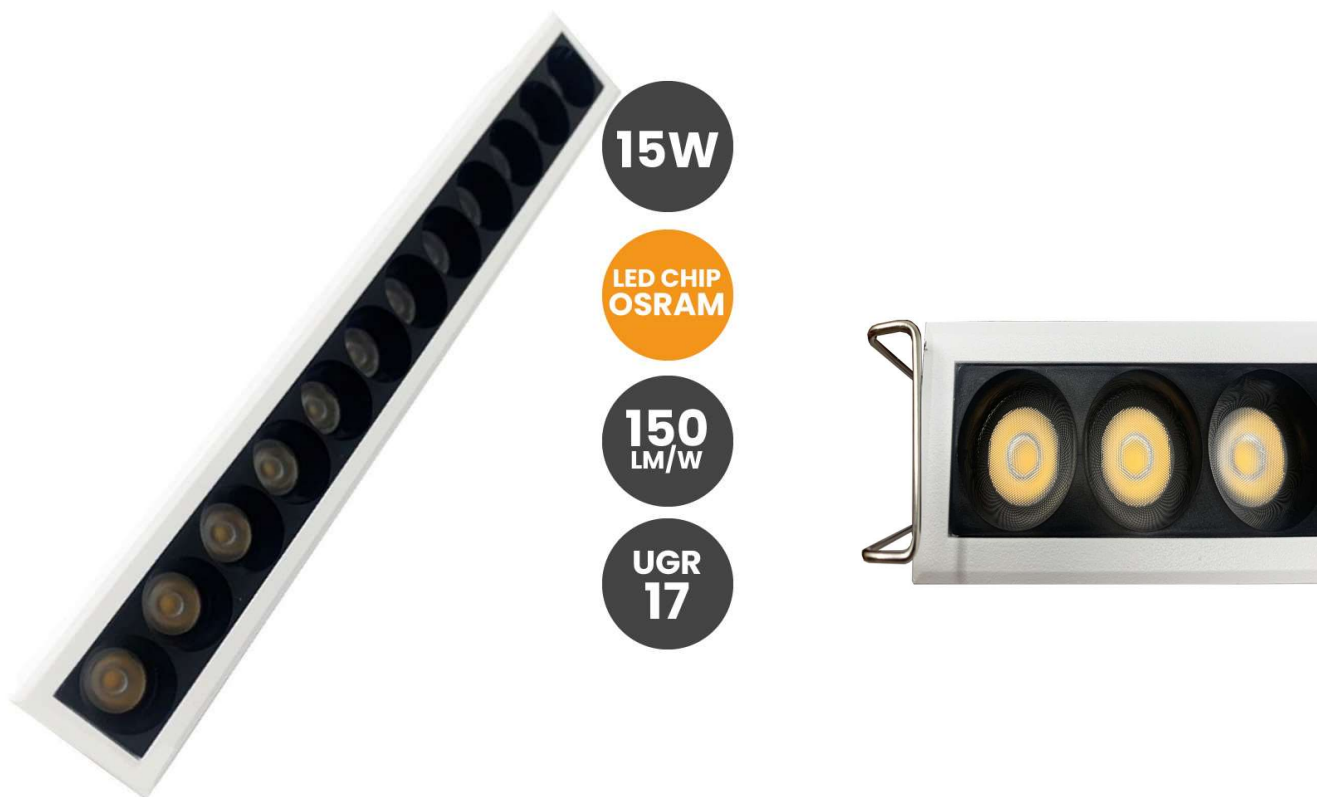

Empotrable LED 15W OSRAM Chip 24° UGR17 150lm/w

Potencia Nominal 15W

Tensión Nominal 85V-265V

Temperatura De Luz 3.000K, 4.000K

CRI -Índice Reproducción Cromática >90

Angulo De Apertura (°) 24°

Eficacia Diodo LED (Lm/W) 150Lm/W

Eficacia Luminosa (Lm/W) 100 Lm/W

Tipo De Diodo Led OSRAM SMD 3030

Luminosidad 1.500 Lm

Certificados CE - ROHS

Grado De IP IP20 - interior

Rango Temperatura (°C) -20°C ~ +55°C

Ciclos De Encendidos 100.000

Vida Estimada Diodo LED (H) 50.000 H

Material De Construcción Aluminio +PMMA

Medidas Exteriores 240*30 mm

Altura 30 mm

Medidas De Corte 115*34 mm

Índice De Resplandor (UGR) 17

Garantía 3 años