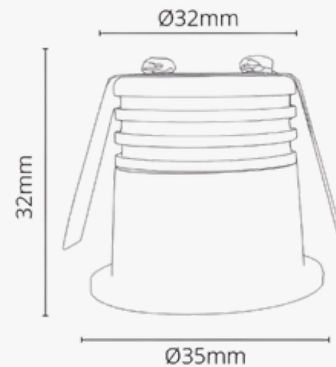

### Empotrable LED 5W Bridgelux Chip UGR13 Blanco Color Seleccionable

Potencia nominal	5W
Tensión Nominal	85V-265V
Temperatura de Luz	Color Seleccionable 2.200K - 2.700K - 3.000K - 4.000K
CRI -Índice Reproducción Cromática	92
Angulo de Apertura (°)	24°
Eficacia Diodo LED (Lm/W)	125 Lm/W
Eficacia luminosa (Lm/W)	100 Lm/W
Tipo de Diodo Led	COB Bridgelux Chip 1835-DS-C30
Luminosidad	500 Lm
Certificados	CE - ROHS
Grado de IP	IP40
Rango Temperatura (°C)	-20°C ~ +55°C
Vida Estimada Diodo LED (H)	30.000 h
Material de Construcción	Aluminio
Medidas Exteriores	Ø33x35*H32mm
Índice de resplandor (UGR)	13
Driver	Driver No Flick
Garantía años	3 años