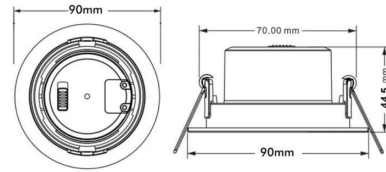

# Empotrable LED 7W Circular Negro UGR19 Color Seleccionable

7W

COLOR  
Seleccionable  
3.000K  
4.000K  
6.000K

UGR  
19

Potencia Nominal 7W

Tensión Nominal 100-240V

Temperatura De Luz Color seleccionable. CCT. 3000K-4000K-6000K

CRI -Índice Reproducción Cromática >80

Angulo De Apertura (°) 45°

Tipo De Diodo Led SMD 4014

Luminosidad 700 Lm

Certificados CE - ROHS

Grado De IP IP20 - interior

Rango Temperatura (°C) -20°C ~ +55°C

Ciclos De Encendidos 100.000

Vida Estimada Diodo LED (H) 25.000 H

Material De Construcción Termoplástico ignífugo

Medidas Exteriores Ø90 mm

Medidas De Corte Ø70 mm

Índice De Resplandor (UGR) 19

Driver Incluido

Garantía 3 años