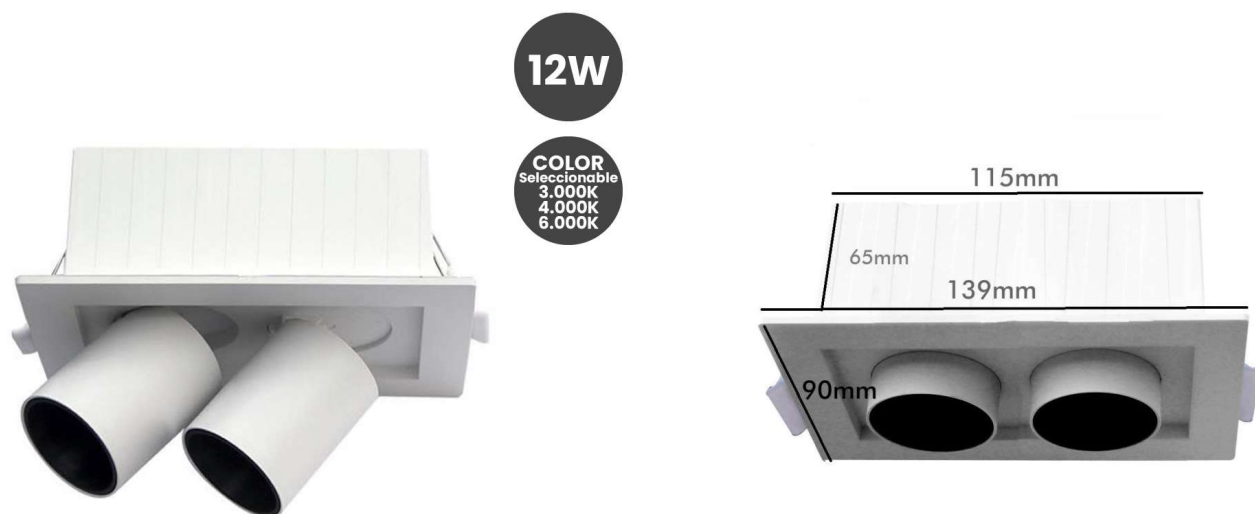

Empotrable LED 12W Periscopico Direccional Rectangular Color Seleccionable

Potencia Nominal 12W

Tensión Nominal 220-240V

Temperatura De Luz Color seleccionable. CCT. 3000K-4000K-6000K

CRI -Índice Reproducción Cromática >80

Angulo De Apertura (°) 30°

Eficacia Diodo LED (Lm/W) 130 Lm/W

Eficacia Luminosa (Lm/W) 100 Lm/W

Tipo De Diodo Led COB

Luminosidad 1.200 Lm

Certificados CE - ROHS

Grado De IP IP40

Rango Temperatura (°C) -20°C ~ +55°C

Ciclos De Encendidos 100.000

Vida Estimada Diodo LED (H) 25.000 H

Material De Construcción PC Ignifugo

Medidas Exteriores Ø139*90*H65mm

Medidas De Corte 118*70 mm

Garantía 3 años