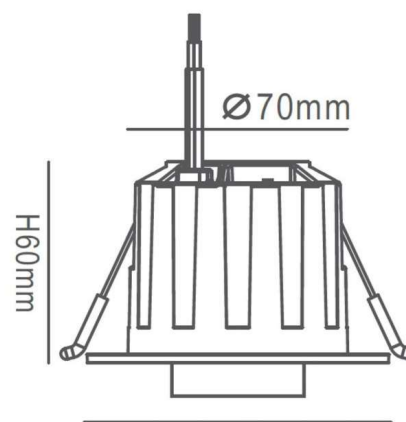

Empotrable LED 6W Periscopico Direccional Rectangular Color Seleccionable

6W

COLOR
Seleccionable
3.000K
4.000K
6.000K

Potencia Nominal 6W

Tensión Nominal 220-240V

Temperatura De Luz Color seleccionable. CCT. 3000K-4000K-6000K

CRI -Índice Reproducción Cromática >80

Angulo De Apertura (°) 30°

Eficacia Diodo LED (Lm/W) 130 Lm/W

Eficacia Luminosa (Lm/W) 100 Lm/W

Tipo De Diodo Led COB

Luminosidad 600 Lm

Certificados CE - ROHS

Grado De IP IP40

Rango Temperatura (°C) -20°C ~ +55°C

Ciclos De Encendidos 100.000

Vida Estimada Diodo LED (H) 25.000 H

Material De Construcción PC Ignifugo

Medidas Exteriores 90*90*H65mm

Medidas De Corte Ø70 mm

Garantía 3 años