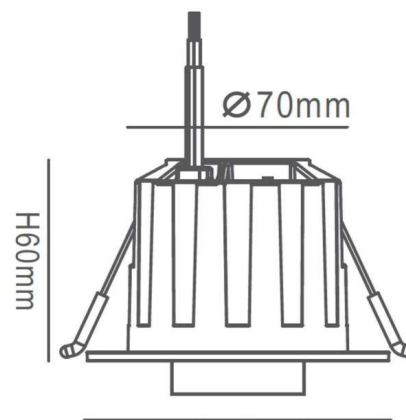

# Empotrable LED 6W Periscopico Direccional Circular Color Seleccionable

**6W**

**COLOR**  
Seleccionable  
3.000K  
4.000K  
6.000K

Potencia Nominal 6W

Tensión Nominal 220-240V

Temperatura De Luz Color seleccionable. CCT. 3000K-4000K-6000K

CRI -Índice Reproducción Cromática >80

Angulo De Apertura (°) 30°

Eficacia Diodo LED (Lm/W) 130 Lm/W

Eficacia Luminosa (Lm/W) 100 Lm/W

Tipo De Diodo Led COB

Luminosidad 600 Lm

Certificados CE - ROHS

Grado De IP IP40

Rango Temperatura (°C) -20°C ~ +55°C

Ciclos De Encendidos 100.000

Vida Estimada Diodo LED (H) 25.000 H

Material De Construcción PC Ignifugo

Medidas Exteriores Ø90 mm

Medidas De Corte Ø70 mm

Garantía 3 años