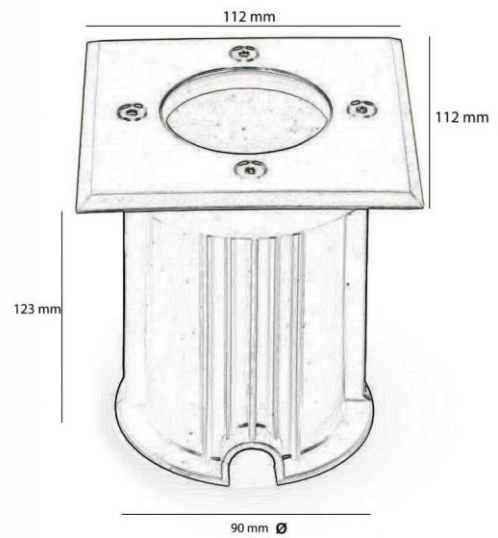

# Carcasa Empotrable Suelo IP65 Para Casquillo GU10

IP65

GU10  
MR16

Casquillo GU10

Certificados CE - ROHS

Grado De IP IP65 - exterior

Material De Construcción Acero

Medidas Exteriores 112x112x123 mm