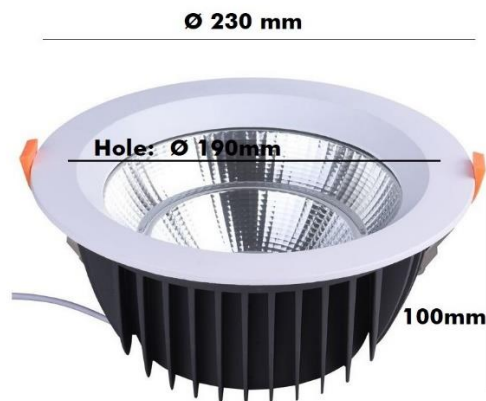

Downlight LED Empotrable 40W 120°

40W

3
años de
garantía

120°

Potencia Nominal 40W

Tensión Nominal 85V-265V

Temperatura De Luz 3000K, 4000K, 6000K

CRI -Índice Reproducción Cromática >80

Angulo De Apertura (°) 120°

Eficacia Diodo LED (Lm/W) 120 Lm/W

Eficacia Luminosa (Lm/W) 100 Lm/W

Tipo De Diodo Led COB Bridgelux Chip 1835-DS-C30

Luminosidad 4.000 LM

Certificados CE - ROHS

Grado De IP IP20 - interior

Frecuencia De Trabajo (Hz) 50/60Hz

Rango Temperatura (°C) -20°C ~ +55°C

Ciclos De Encendidos 100.000

Material De Construcción Aluminio +PC

Medidas Exteriores Ø230 mm

Medidas De Corte Ø190 mm

Factor De Potencia 0.97