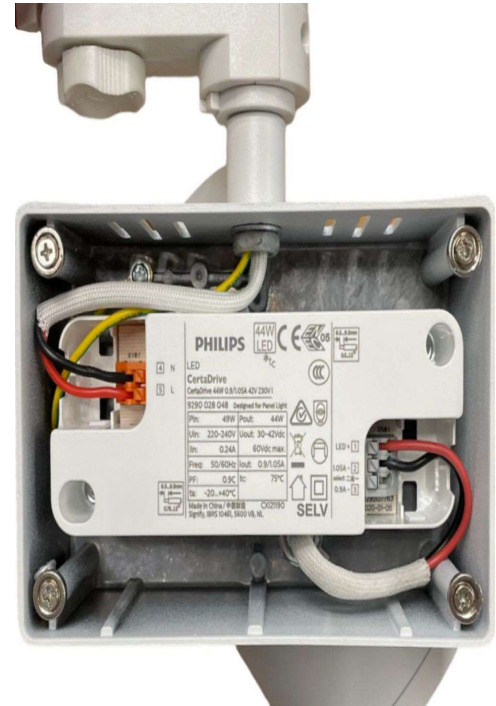

Foco LED 40W Driver PHILIPS Chip Bridgelux Blanco Para Carril Monofásico Especial Carnicería

ESPECIAL
CARNICERÍA

40W

5
años de
garantía

LED CHIP
BRIDGELUX

CRI
98

DRIVER
PHILIPS

AkzoNobel

Potencia Nominal 40W

Tensión Nominal 85V-265V

CRI -Índice Reproducción Cromática 98

Angulo De Apertura (°) 60°

Eficacia Diodo LED (Lm/W) 120 Lm/W

Eficacia Luminosa (Lm/W) 100 Lm/W

Tipo De Diodo Led COB BRIGGELUX CHIP 2240 DS-C30

Luminosidad 4.000 LM

Certificados CE - ROHS

Grado De IP IP20 - interior

Rango Temperatura (°C) -20°C ~ +55°C

Ciclos De Encendidos 100.000

Vida Estimada Diodo LED (H) 35.000 H

Material De Construcción Aluminio +PMMA

Medidas Exteriores 160*105*190 mm

Factor De Potencia 0.91

Informacion Adicional Pintura AkzoNobel Interpon 600 C33883

Driver Philips

Garantía 5 años