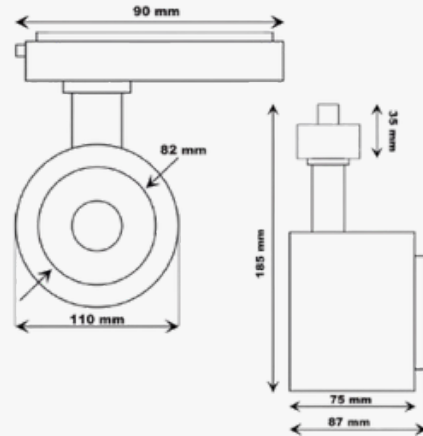

### Foco LED Monofasico Negro Optica Regulable 24°-60° Color y Potencia Seleccionable 40W-28W UGR13

Potencia nominal	Seleccionable 28W-32W-36W-40W
Tensión Nominal	220-240V
Temperatura de Luz	Color seleccionable. CCT. 3000K-4000K-6000K
Clase Energética	D
Angulo de Apertura (°)	Regulable de 24° a 60°
Eficacia Diodo LED (Lm/W)	120 Lm/W
Tipo de Diodo Led	COB
Luminosidad	4.800 Lm
Certificados	CE-ROHS
Grado de IP	IP20 - interior
Vida Estimada Diodo LED (H)	50.000 H
Rango Temperatura (°C)	-20°C ~ +40°C
Material de Construcción	Aluminio +PMMA
Medidas Exteriores	185*90*87mm
Factor de Potencia	0,95
Indice de resplandor (UGR)	13
Garantía años	5 años