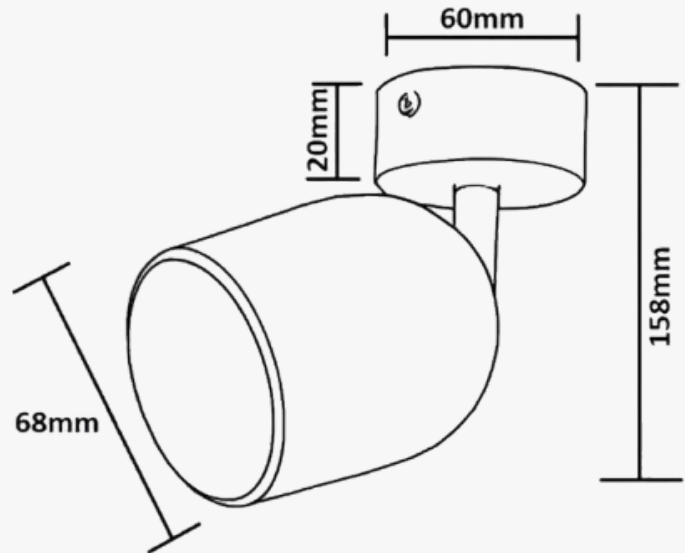

Aplique de Techo Orientable Negro para GU10

Casquillo

GU10

Grado de IP

IP20 - interior

Material de Construcción

Aluminio

Medidas Exteriores

Ø68*60*158 mm

Garantía años

3 años