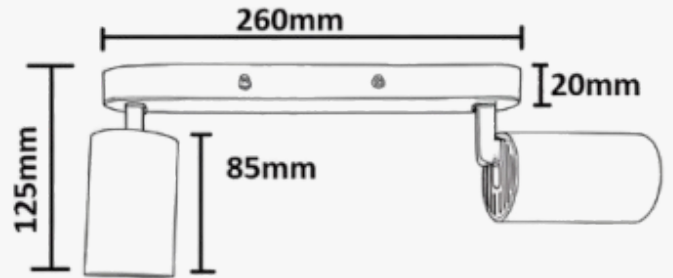

Aplique de techo Orientable Negro Aluminio para 2 Lámpara GU10

Casquillo

GU10

Certificados

CE, CMIM, ROHS

Grado de IP

IP20 - interior

Material de Construcción

Aluminio

Medidas Exteriores

260mm*125mm

Garantía años

5 años