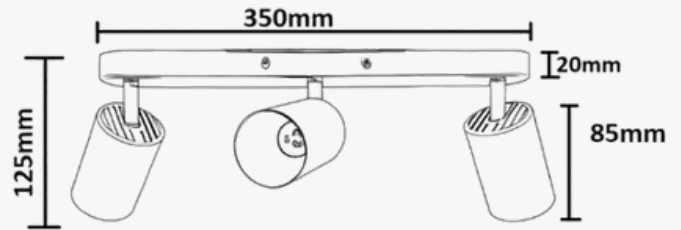

Aplique de techo Orientable Negro Aluminio para 3 Lámpara GU10

Casquillo

GU10

Certificados

CE, CMIM, ROHS

Grado de IP

IP20 - interior

Material de Construcción

Aluminio

Medidas Exteriores

350mm*125mm

Garantía años

5 años