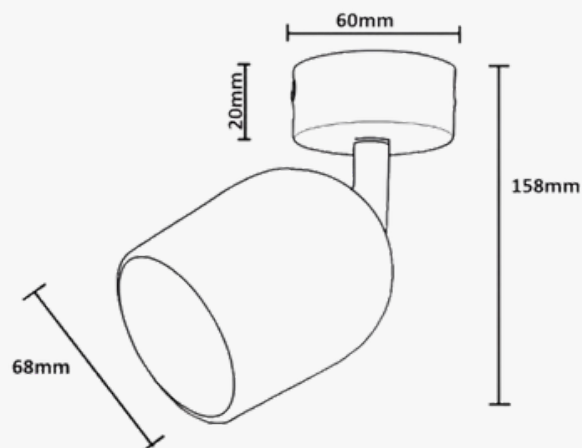

Aplique de Techo Orientable Blanco para GU10

Casquillo

GU10

Certificados

CE, CMIM, ROHS

Grado de IP

IP20 - interior

Material de Construcción

Acero + ABS

Medidas Exteriores

Ø68*60*158 mm

Garantía años

5 años