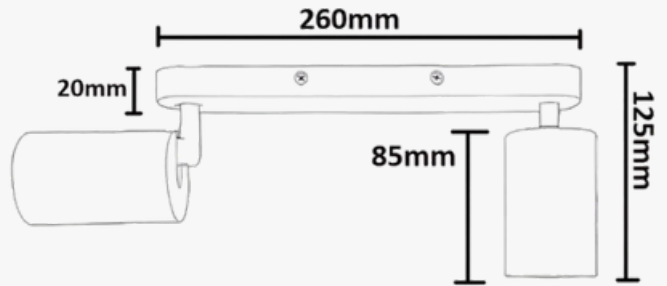

### Aplique de techo Orientable Blanco Aluminio para 2 Lámpara GU10

Casquillo

GU10

Certificados

CE, CMIM, ROHS

Grado de IP

IP20 - interior

Material de Construcción

Aluminio

Medidas Exteriores

260mm\*125mm

Garantía años

5 años