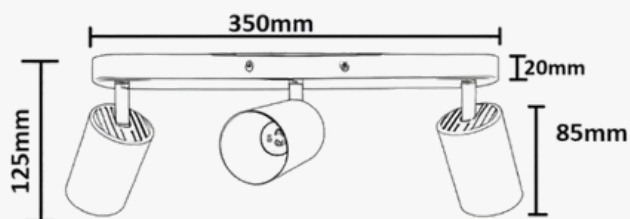

Aplique de techo Orientable Blanco Aluminio para 3 Lámpara GU10

Casquillo

GU10

Certificados

CE, CMIM, ROHS

Grado de IP

IP20 - interior

Material de Construcción

Aluminio

Medidas Exteriores

350mm*125mm

Garantía años

5 años