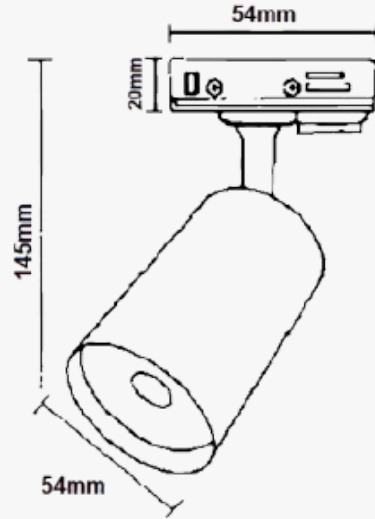

FICHA TÉCNICA

Foco de Carril Negro para Lámpara GU10

Casquillo

GU10

Certificados

CE - ROHS

Temperatura de Luz

IP20 - interior

Material de Construcción

Acero + ABS

Medidas Exteriores

Ø54*145mm

Garantía años

3 años