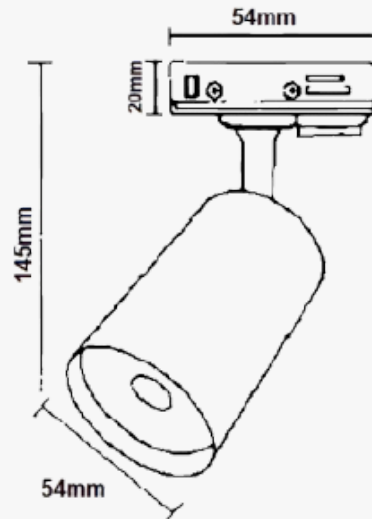

FICHA TÉCNICA

Foco de Carril Blanco para Lámpara GU10

Casquillo

GU10

Certificados

CE - ROHS

Temperatura de Luz

IP20 - interior

Material de Construcción

Acero + ABS

Medidas Exteriores

Ø54*145mm

Garantía años

3 años