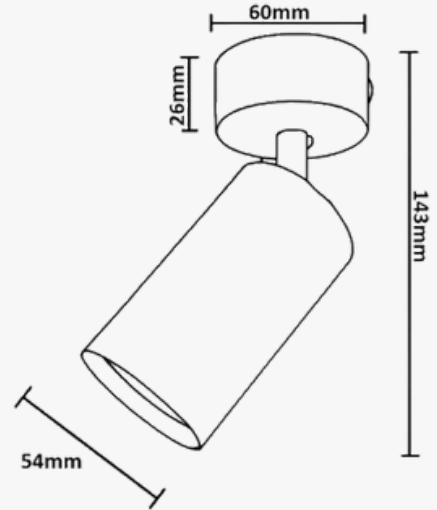

### Aplique de Techo Orientable Blanco para GU10

Casquillo

GU10

Certificados

CE, CMIM, ROHS

Grado de IP

IP20 - interior

Material de Construcción

Aluminio

Medidas Exteriores

Ø54x60x143 mm

Garantía años

5 años