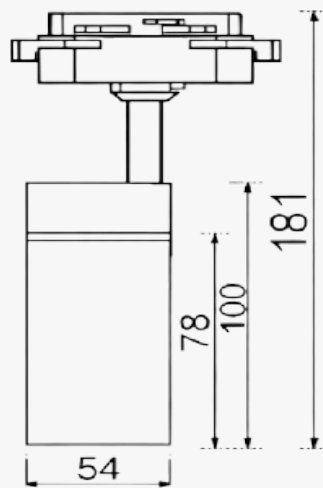

### Foco de Carril monofásico NEGRO para Lámpara GU10

Casquillo

GU10

Certificados

CE - CMIM - ROHS

Grado de IP

IP20 - interior

Material de Construcción

Aluminio

Medidas Exteriores

Ø54x181mm

Garantía años

3 años