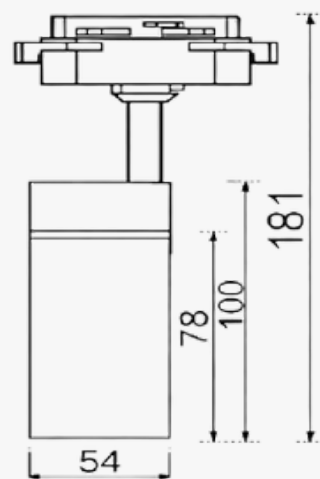

FICHA TÉCNICA

Foco de Carril monofásico BLANCO para Lámpara GU10

Casquillo

GU10

Certificados

CE - CMIM - ROHS

Grado de IP

IP20 - interior

Material de Construcción

Aluminio

Medidas Exteriores

Ø54x181mm

Garantía años

3 años