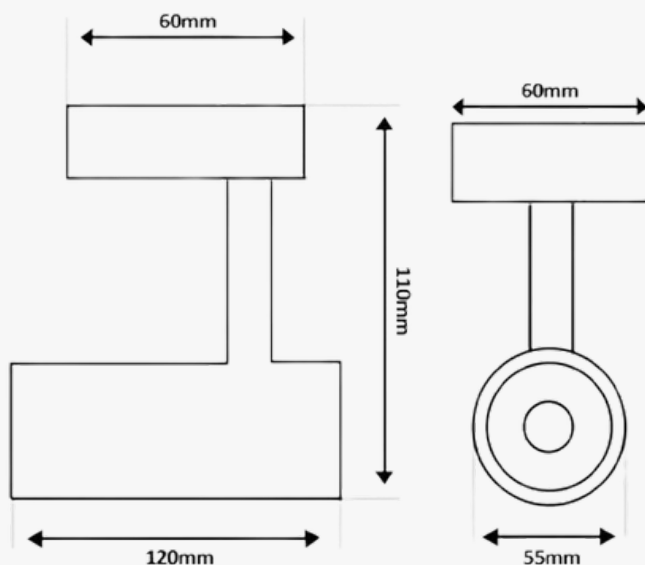

### Aplique de Techo o Pared para Lámparas GU10 Negro UGR13

Casquillo

GU10

Certificados

CE - CMIM - ROHS

Grado de IP

IP20 - interior

Material de Construcción

Acero + PC

Medidas Exteriores

120\*110\*60mm

Indice de resplandor (UGR)

UGR13

Garantía años

7 años