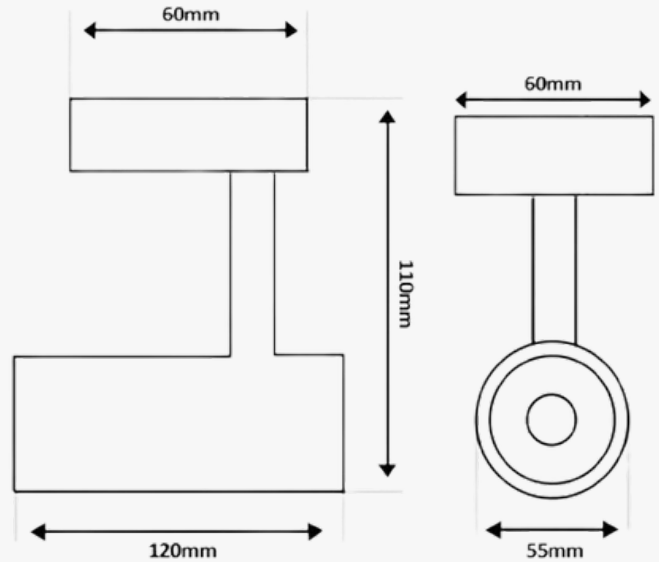

Aplique de Techo o Pared para Lámparas GU10 Blanco UGR13

Casquillo

GU10

Certificados

CE - CMIM - ROHS

Grado de IP

IP20 - interior

Material de Construcción

Acero + PC

Medidas Exteriores

120*110*60mm

Indice de resplandor (UGR)

UGR13

Garantía años

7 años