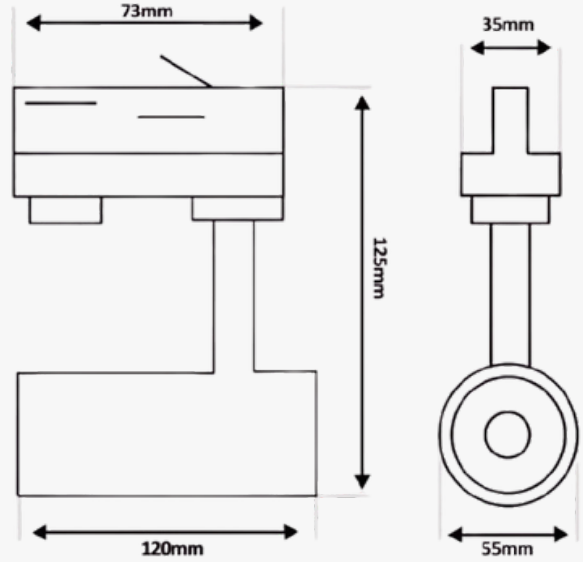

Foco de Carril para Lámpara GU10 Trifásico Negro UGR13

Casquillo

GU10

Certificados

CE - CMIM - ROHS

Grado de IP

IP20 - interior

Material de Construcción

Acero + PC

Medidas Exteriores

125*120*73mm

Indice de resplandor (UGR)

UGR13

Tipo de Carril

Trifásico

Garantía años