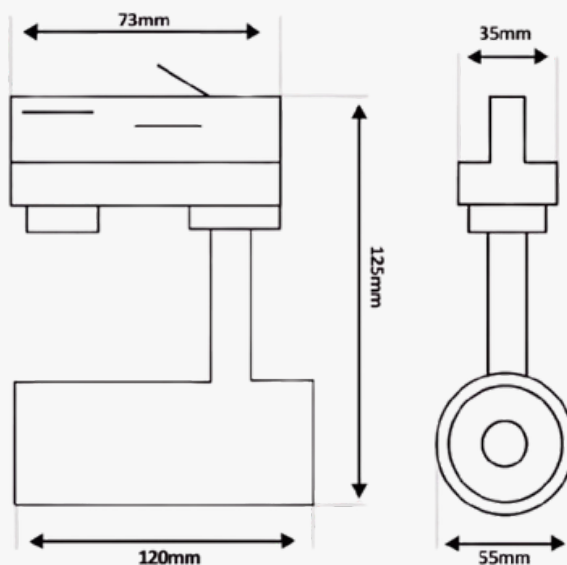

Foco de Carril para Lámpara GU10 Trifásico Blanco UGR13

Casquillo

GU10

Certificados

CE - CMIM - ROHS

Grado de IP

IP20 - interior

Material de Construcción

Acero + PC

Medidas Exteriores

125*120*73mm

Indice de resplandor (UGR)

UGR13

Tipo de Carril

Trifásico

Garantía años